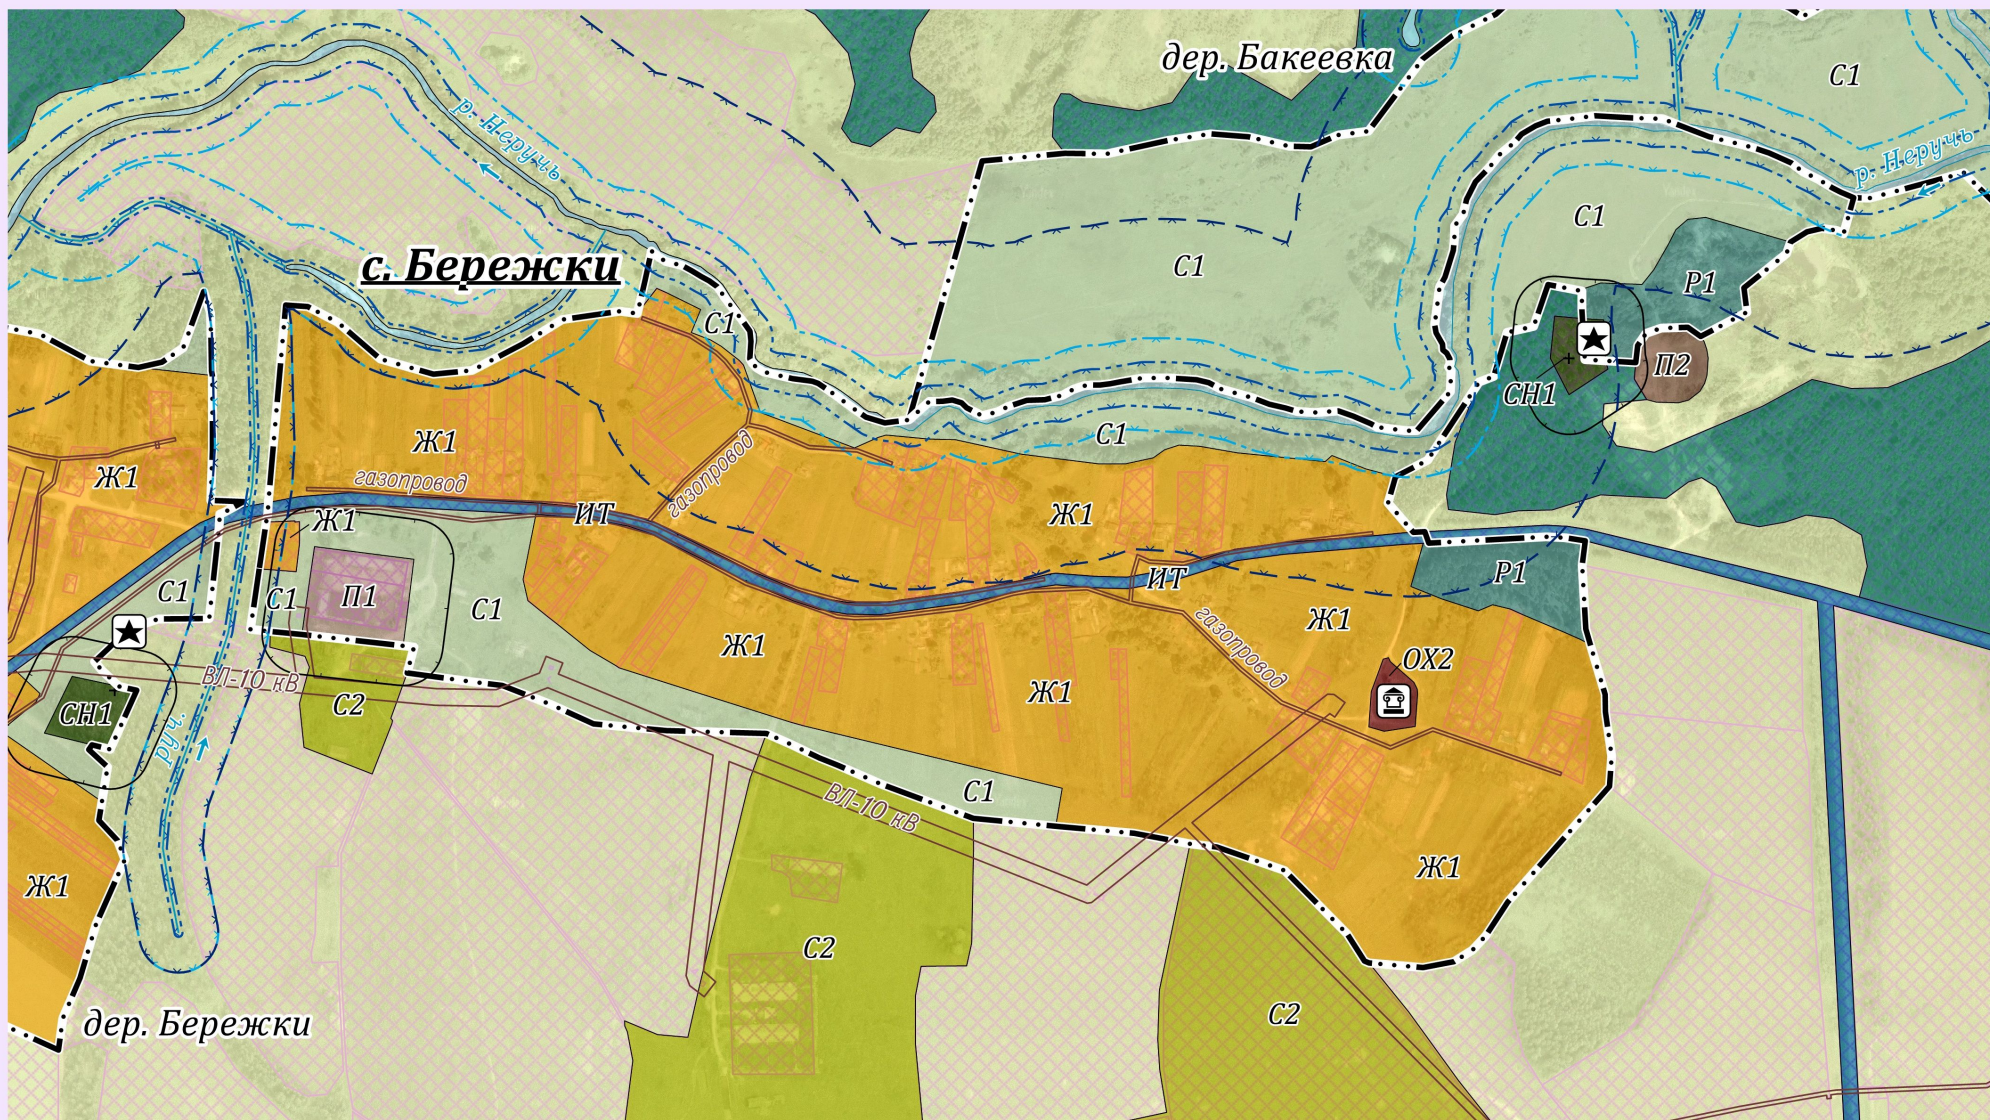

**Фрагмент
карты градостроительного зонирования и
карты границ зон с особыми условиями использования территории
с. Бережки муниципального образования "Сельское поселение
"Село Бережки" Кировского района Калужской области**

П
Р
А
В
И
Л
А

З
Е
М
Л
Е
П
О
Л
Ь
З
О
В
Л
Н
И
Я

И

З
А
С
Т
Р
О
Й
К
И

Условные обозначения представлены в Приложении № 1.3

Масштаб 1: 7 000