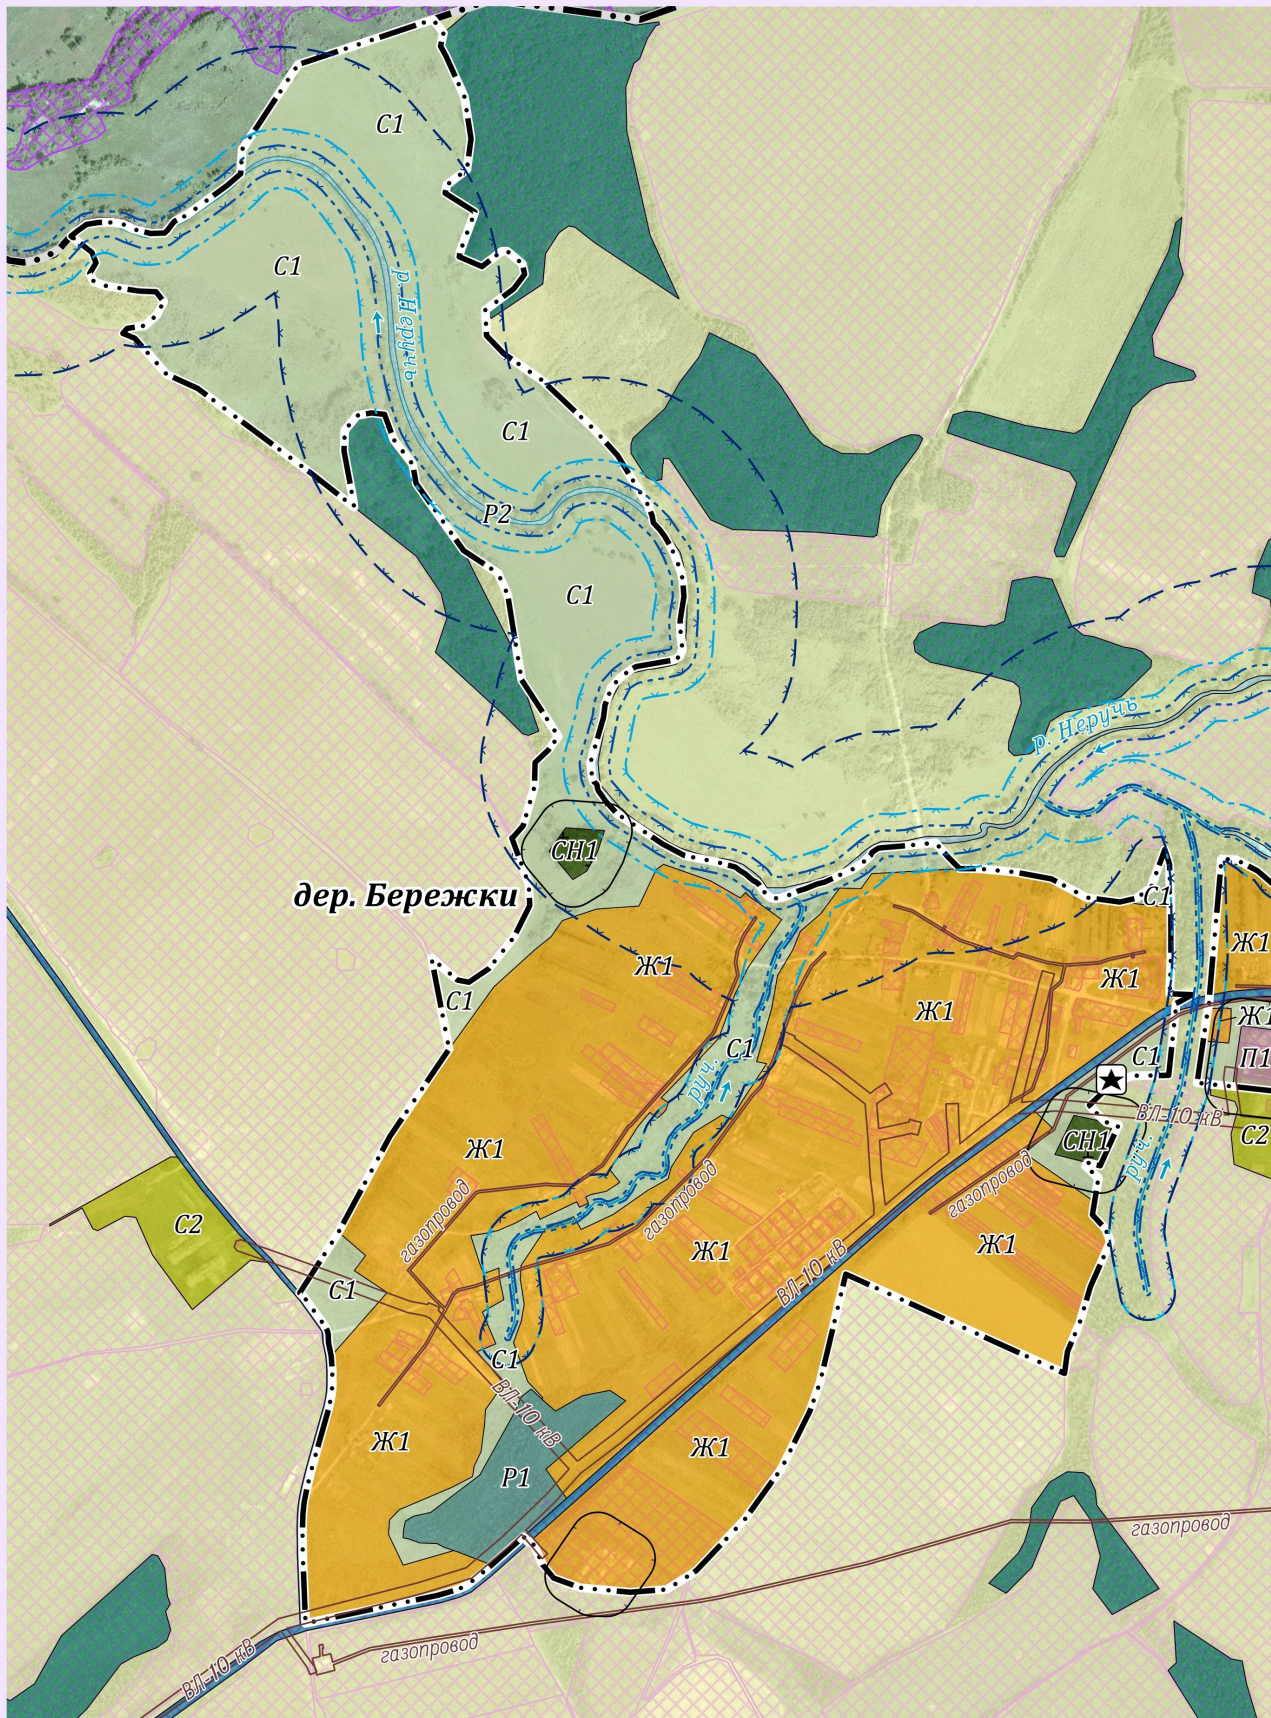

**Фрагмент  
карты градостроительного зонирования и  
карты границ зон с особыми условиями использования территории  
дер. Бережки муниципального образования "Сельское поселение  
"Село Бережки" Кировского района Калужской области**

П  
Р  
А  
В  
И  
Л  
А  
  
З  
Е  
М  
Л  
Є  
П  
О  
Л  
Ь  
З  
О  
В  
Л  
Н  
И  
Я  
  
И  
  
З  
А  
С  
Т  
Р  
О  
Й  
К  
И

Условные обозначения представлены в Приложении № 1.3

Масштаб 1: 10 000