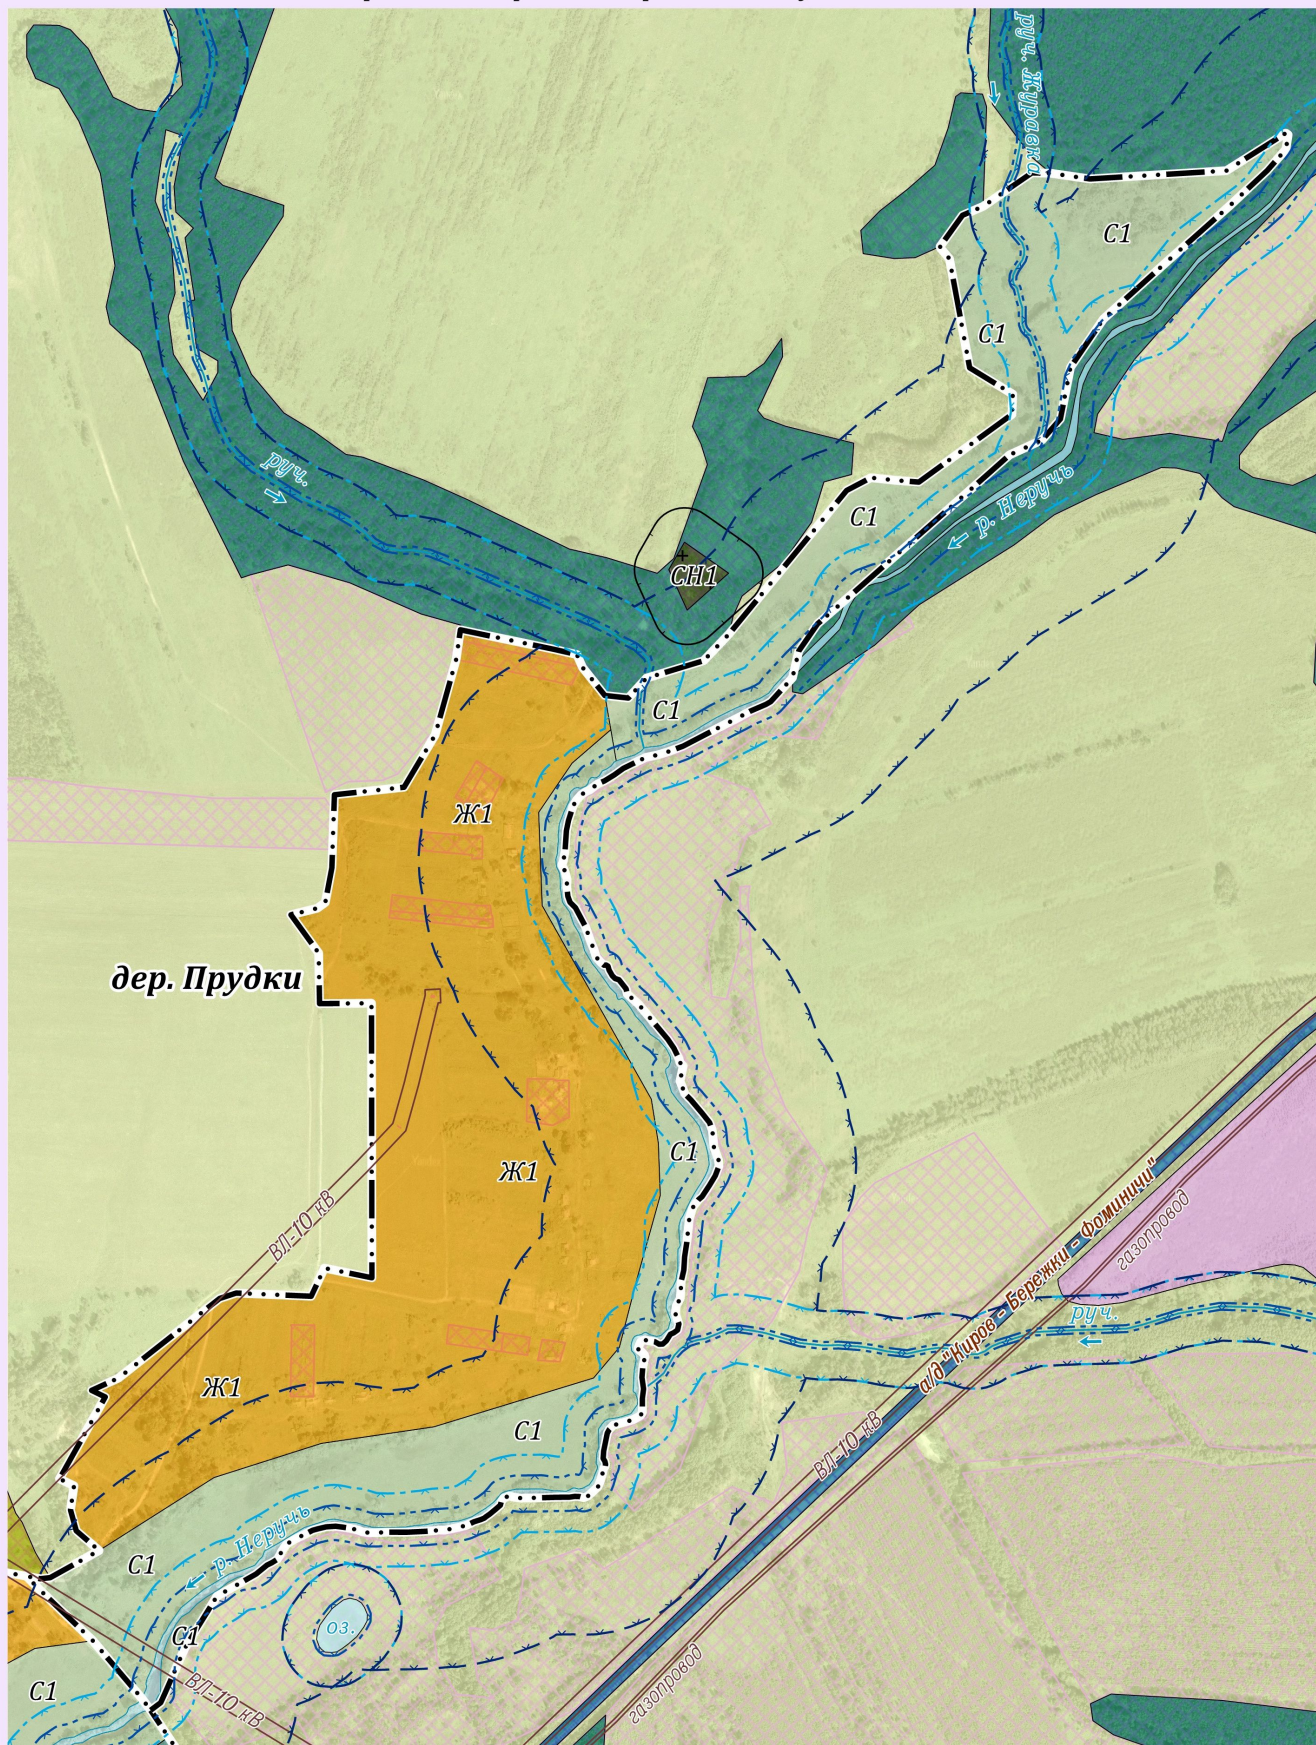

Фрагмент
карты градостроительного зонирования и
карты границ зон с особыми условиями использования территории
дер. Прудки муниципального образования "Сельское поселение
"Село Бережки" Кировского района Калужской области

П
Р
А
В
И
Л
А

З
Е
М
Л
Е
П
О
Л
Ь
З
О
В
Л
Н
И
Я

И

З
А
С
Т
Р
О
Й
К
И

Условные обозначения представлены в Приложении № 1.3

Масштаб 1: 8 000